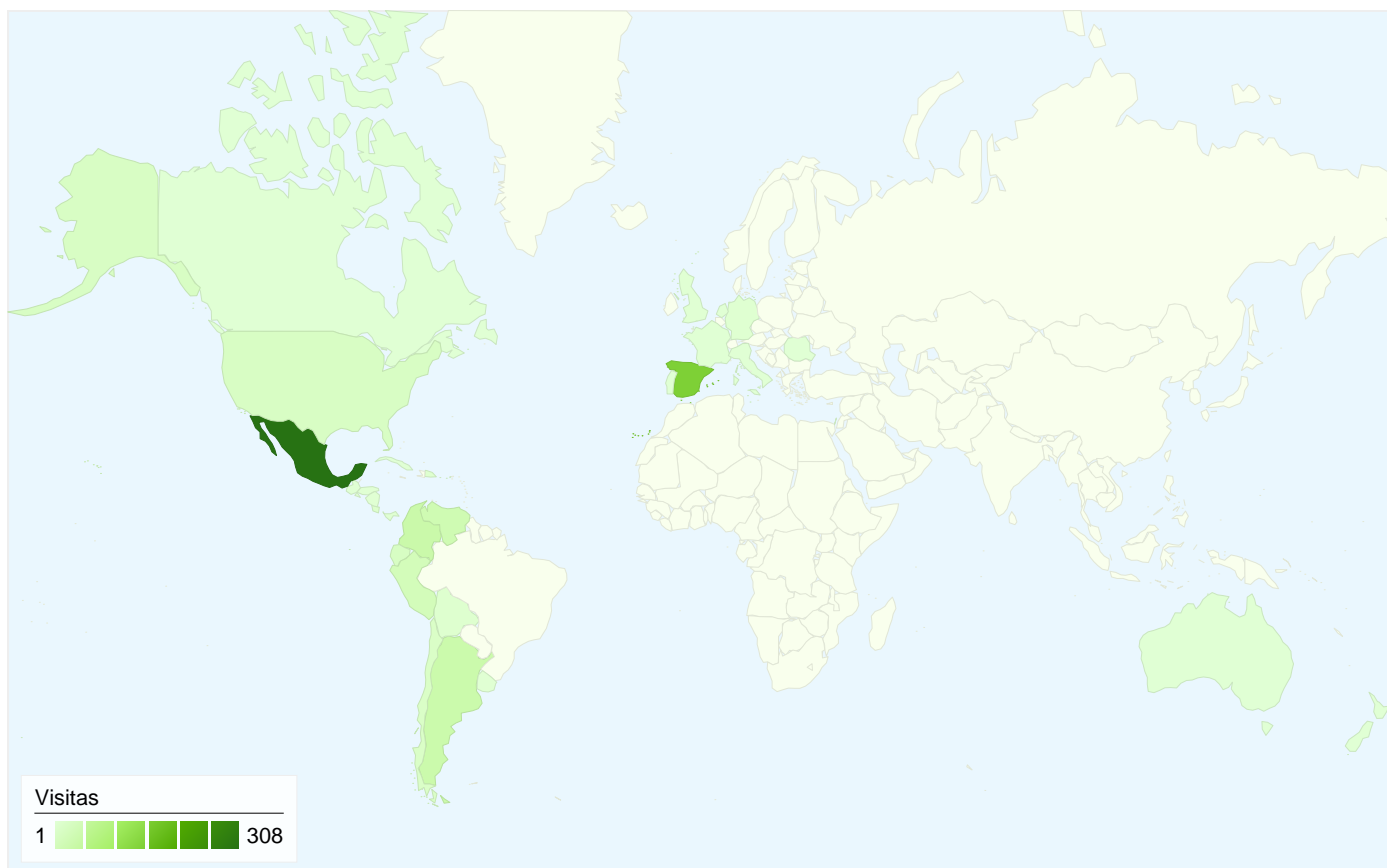

Visión general de usuarios

En comparación con: Sitio

653 usuarios han visitado este sitio.

-  **691** Visitas
-  **653** Usuarios únicos absolutos
-  **963** Páginas vistas
-  **1,39** Promedio de páginas vistas
-  **00:00:47** Tiempo en el sitio
-  **83,21%** Porcentaje de abandonos
-  **94,21%** Nuevas visitas

Visión general de las fuentes de tráfico

15/01/2008 - 14/02/2008

En comparación con: Sitio

Todas las fuentes de tráfico han enviado un total de 691 visitas.

1,59% Tráfico directo

5,50% Sitios web de referencia

92,91% Motores de búsqueda

- Motores de búsqueda
642 (92,91%)
- Sitios web de referencia
38 (5,50%)
- Tráfico directo
11 (1,59%)

Fuentes de tráfico principales

Fuentes	Visitas	Porcentaje de visitas
google (organic)	615	89,00%
live (organic)	15	2,17%
(direct) ((none))	11	1,59%
directorio.com.mx (referral)	11	1,59%
pixelar.com.mx (referral)	9	1,30%

En comparación con: Sitio

Las 691 visitas provinieron de 32 países/territorios.

Uso del sitio

País/territorio	Visitas	Páginas/visita	Promedio de tiempo en el sitio	Porcentaje de visitas nuevas	Porcentaje de abandonos
Visitas 691 Porcentaje del total del sitio: 100,00%	Páginas/visita 1,39 Promedio del sitio: 1,39 (0,00%)	Promedio de tiempo en el sitio 00:00:47 Promedio del sitio: 00:00:47 (0,00%)	Porcentaje de visitas nuevas 94,21% Promedio del sitio: 94,21% (0,00%)	Porcentaje de abandonos 83,21% Promedio del sitio: 83,21% (0,00%)	
Mexico	308	1,58	00:01:14	94,16%	77,92%
Spain	151	1,29	00:00:21	96,03%	87,42%
Colombia	40	1,20	00:00:28	95,00%	90,00%
Argentina	38	1,11	00:00:20	81,58%	89,47%
Venezuela	31	1,19	00:00:14	100,00%	87,10%
Peru	25	1,16	00:00:03	92,00%	96,00%
Ecuador	17	1,41	00:01:25	94,12%	76,47%
United States	16	1,50	00:01:44	93,75%	68,75%
Chile	13	1,00	00:00:00	100,00%	100,00%
Costa Rica	9	1,11	00:00:05	88,89%	88,89%