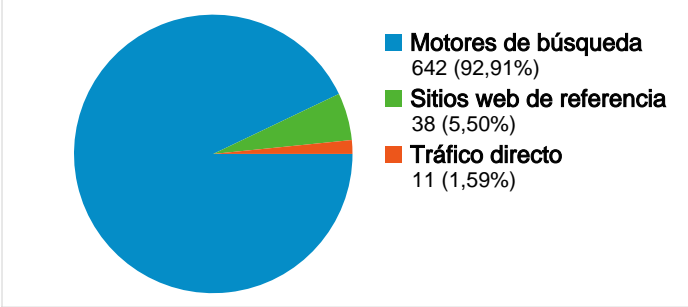

Uso del sitio

691 Visitas

83,21% Porcentaje de abandonos

963 Páginas vistas

00:00:47 Promedio de tiempo en el sitio

1,39 Páginas/visita

94,21% Porcentaje de visitas nuevas

Visión general de usuarios **Gráfico de visitas por ubicación world**

Visión general de las fuentes de tráfico **Visión general del contenido**

Páginas	Páginas vistas	Porcentaje de páginas vistas
/mama.html	245	25,44%
/hematologia.html	215	22,33%
/displasias.html	136	14,12%
/oncologia.html	117	12,15%
/	71	7,37%

Visión general de usuarios

En comparación con: Sitio

653 usuarios han visitado este sitio.

-  **691** Visitas
-  **653** Usuarios únicos absolutos
-  **963** Páginas vistas
-  **1,39** Promedio de páginas vistas
-  **00:00:47** Tiempo en el sitio
-  **83,21%** Porcentaje de abandonos
-  **94,21%** Nuevas visitas

Visión general del contenido

En comparación con: Sitio

Las páginas de este sitio se han visitado un total de 963 veces.

963 Páginas vistas

795 Vistas únicas

83,21% Porcentaje de abandonos

Contenido principal